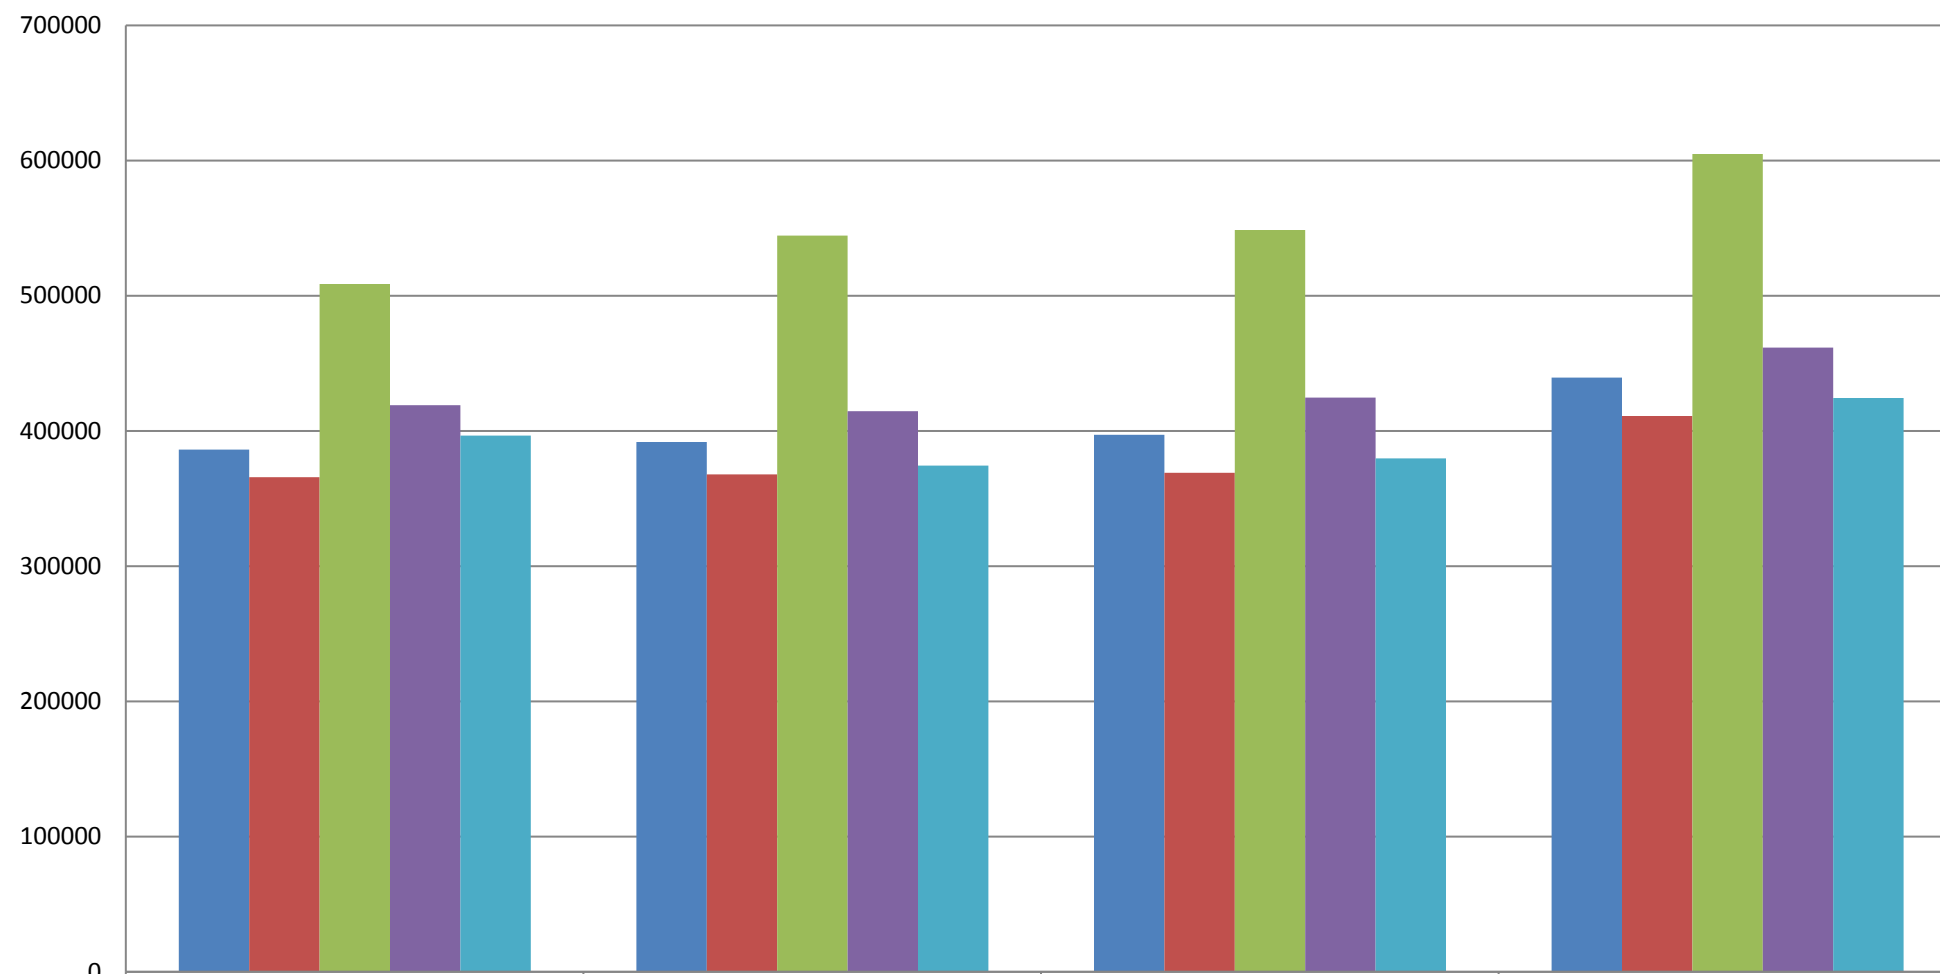

Dagvinnulaun nokkura stéttarféлага innan BHM mars 2009 - 2012

heimild: meðallaun fjármálaráðuneytið

	mars 2009	mars 2010	mars 2011	mars 2012
■ BHM meðaltal	386336	391993	397093	439354
■ Félag háskólakennara	365949	368018	369196	411189
■ Félag prófessora v. Ríkisháskóla	508832	544627	548563	604949
■ Félag háskólamenntaðra stm. stjórnarráðsins	418967	414703	424564	461705
■ Félag íslenskra náttúurfæðinga	396481	374501	379886	424533